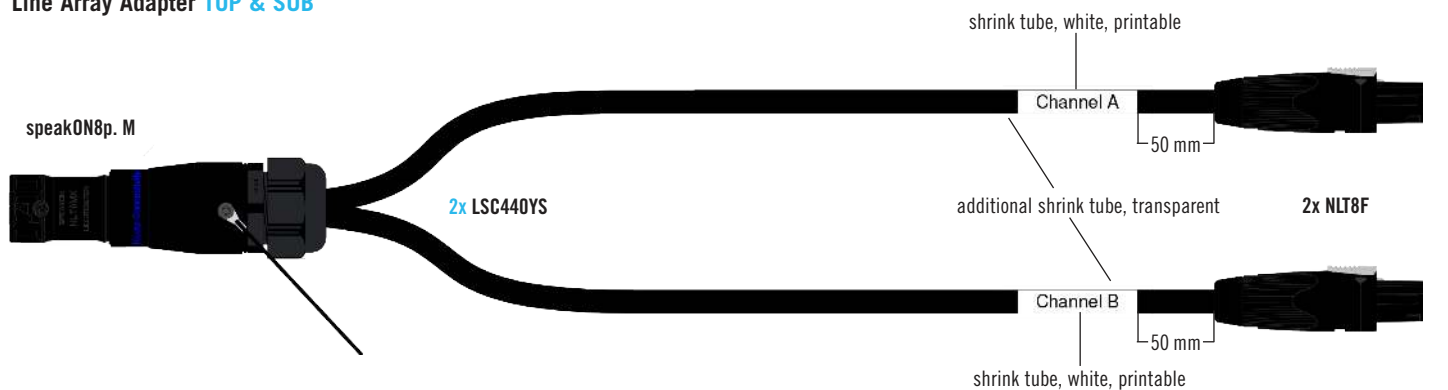

- suitable for TOP and SUB due to bridged NLT8 plugs
- heavy duty speakON 8p plug by KLOTZ with strain relief loop
- robust connectors with metal shells
- conductor cross-section: 4.0 mm²
- geeignet für TOP und SUB durch gebrückte NLT8 stecker
- heavy duty speakON 8p stecker von KLOTZ mit zugentlastungsschlaufe
- robuste steckverbinder mit metall gehäuse
- leiterquerschnitt: 4.0 mm²
- convient pour TOP et SUB grâce aux connecteurs NLT8 pontés
- connecteur heavy duty speakON 8p de KLOTZ avec boucle de décharge de traction
- connecteurs robustes avec corps métallique
- section de conducteur: 4,0 mm²

technical data

cable
cable typ 2x LSC440YS (2x 4.0 mm²) speaker cable
cable jacket PVC
cross section 4 mm²

connectors
connector 1 1x speakON 8p. male / Neutrik
connector 2 2x speakON 8p. female / Neutrik

technische daten

kabel
kabeltyp 2x LSC440YS (2x 4,0 mm²) lautsprecher kabel
kabelmantel PVC
querschnitt 4 mm²

steckverbinder
anschluss 1 1x speakON 8p. male / Neutrik
connector 2 2x speakON 8p. female / Neutrik

SYT8M-T8FB
 Line Array Adapter TOP & SUB

order / variations

bestellung / variationen

order code bestell-nr.	fanout length spleißlänge [mm]	type typ	input input	output output	colour farbe
SYT8M-T8FB-01.5	1500	TOP / SUB	1x speakON 8p. male	2x speakON 8p. female	black / schwarz
SYT8M-T8FB-03.0	3000	TOP / SUB	1x speakON 8p. male	2x speakON 8p. female	black / schwarz