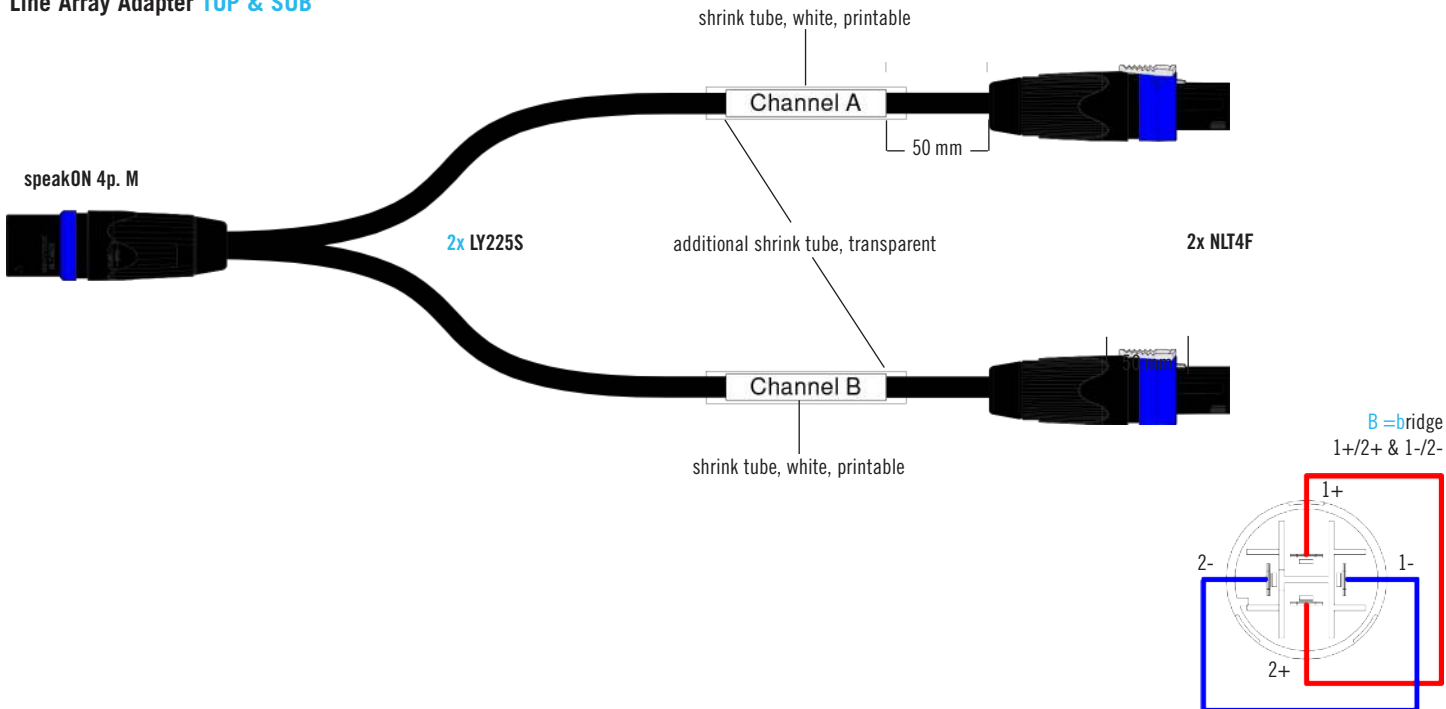

- suitable for TOP and SUB due to bridged NLT4 plugs
  - robust connectors with metal shells
  - conductor cross-section: 2.5 mm<sup>2</sup>
  - adapts a 4-way speaker multicore to 2 single speaker signals
  - suitable for d&b
  - Z2292.002 adapter NLT4M to 2x NLT4F
- geeignet für TOP und SUB durch gebrückte NLT4 stecker
  - robuste steckverbinder mit metall gehäuse
  - leiterquerschnitt: 2,5 mm<sup>2</sup>
  - adaptiert ein 4-fach lautsprecher multicore auf 2 einzelne lautsprecher signale
  - passend für d&b
  - Z2292.002 adapter NLT4M auf 2x NLT4F

technical data / technische daten

**cable**  
**cable typ** 2x LY225S (2x 2.5 mm<sup>2</sup>) speaker cable  
**cable jacket** PVC  
**cross section** 2.5 mm<sup>2</sup>

**connectors**  
**connector 1** 1x speakON 4p. male / Neutrik  
**connector 2** 2x speakON 4p. female / Neutrik

**kabel**  
**kabeltyp** 2x LY225S (2x 2,5 mm<sup>2</sup>) lautsprecher kabel  
**kabelmantel** PVC  
**querschnitt** 2,5 mm<sup>2</sup>

**steckverbinder**  
**anschluss 1** 1x speakON 4p. male / Neutrik  
**connector 2** 2x speakON 4p. female / Neutrik

SYT4M-T4FB  
 Line Array Adapter TOP & SUB

order / variations / bestellung / variationen

| order code<br>bestell-nr. | fanout length<br>spleißlänge [mm] | type<br>typ | input<br>input      | output<br>output      | colour<br>farbe |
|---------------------------|-----------------------------------|-------------|---------------------|-----------------------|-----------------|
| SYT4M-T4FB-00.6           | 600                               | TOP / SUB   | 1x speakON 4p. male | 2x speakON 4p. female | black / schwarz |
| SYT4M-T4FB-01.5           | 1500                              | TOP / SUB   | 1x speakON 4p. male | 2x speakON 4p. female | black / schwarz |
| SYT4M-T4FB-Y018           | 600 / 1200                        | TOP / SUB   | 1x speakON 4p. male | 2x speakON 4p. female | black / schwarz |