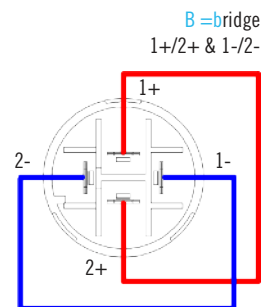

technical data

cable
cable typ 4x LY225S (2x 2.5 mm²) speaker cable
cable jacket PVC
cross section 4 mm²

connectors
connector 1 1x speakON 8p. female / Neutrik
connector 2 4x EP 5p. female / Amphenol

technische daten

kabel
kabeltyp 4x LY225S (2x 2,5 mm²) lautsprecher kabel
kabelmantel PVC
querschnitt 4 mm²

steckverbinder
anschluss 1 1x speakON 8p. female / Neutrik
connector 2 4x EP 5p. female / Amphenol

SPT8F-E5FB
 Line Array Adapter TOP & SUB

order / variations

bestellung / variationen

order code bestell-nr.	fanout length spleißlänge [mm]	type typ	input input	output output	colour farbe
SPT8F-E5FB-05.0	5000	TOP & SUB	1x speakON 8p. female	4x EP 5p. female	black / schwarz
SPT8F-E5FB-Y060	600 / 1200 / 1800 / 2400	TOP & SUB	1x speakON 8p. female	4x EP 5p. female	black / schwarz