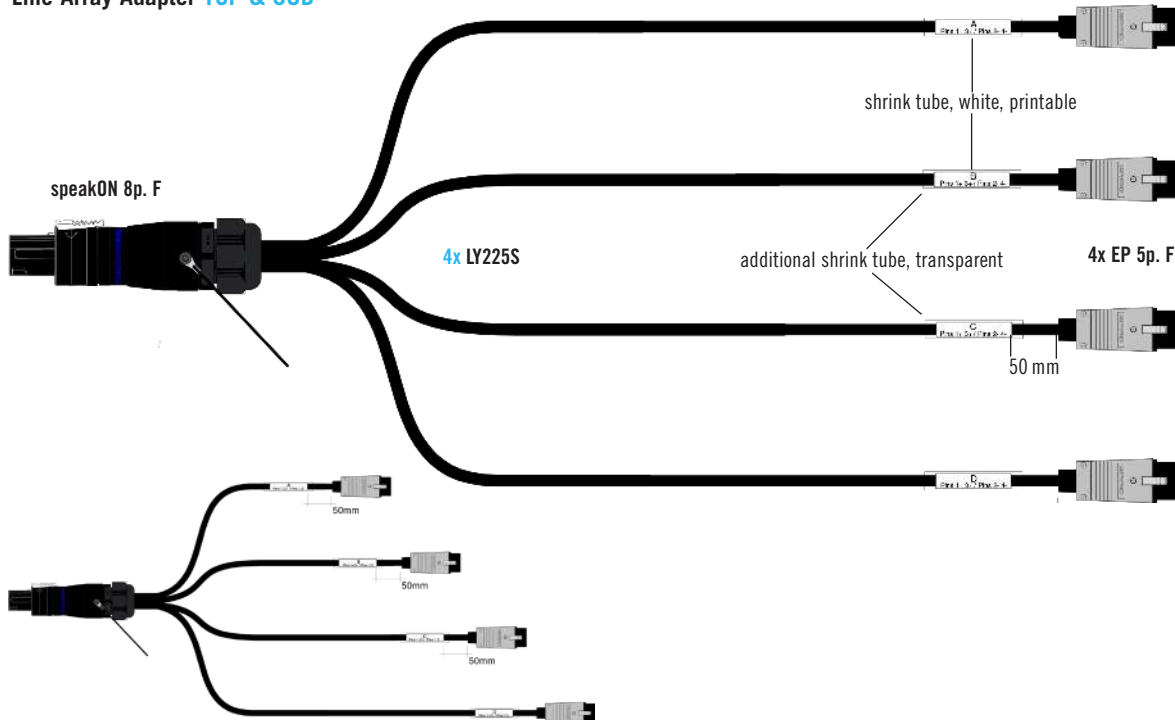

- suitable for TOP and SUB due to bridged EP5 plugs
 - heavy duty speakON 8p plug by KLOTZ with strain relief loop
 - conductor cross-section: 2.5 mm²
 - adapts an 8-channel multicore to 4 speaker signals
 - suitable for d&b
 - Z5344.000 adapter NLT8F to 4x EP5F
- geeignet für TOP und SUB durch gebrückte EP5 stecker
 - heavy duty speakON 8p stecker von KLOTZ mit zugentlastungsschleufe
 - leiterquerschnitt: 2,5 mm²
 - adaptiert ein 8-fach lautsprecher multicore auf 4 einzelne lautsprecher signale
 - passend für d&b
 - Z5344.000 adapter NLT8F auf 4x EP5F

technical data

cable
cable typ 4x LY225S (2x 2.5 mm²) speaker cable
cable jacket PVC
cross section 4 mm²

connectors
connector 1 1x speakON 8p. female / Neutrik
connector 2 4x EP 5p. female / Amphenol

technische daten

kabel
kabeltyp 4x LY225S (2x 2,5 mm²) lautsprecher kabel
kabelmantel PVC
querschnitt 4 mm²

steckverbinder
anschluss 1 1x speakON 8p. female / Neutrik
connector 2 4x EP 5p. female / Amphenol

SPT8F-E5FB
 Line Array Adapter TOP & SUB

order / variations

bestellung / variationen

order code bestell-nr.	fanout length spleißlänge [mm]	type typ	input input	output output	colour farbe
SPT8F-E5FB-05.0	5000	TOP & SUB	1x speakON 8p. female	4x EP 5p. female	black / schwarz
SPT8F-E5FB-Y060	600 / 1200 / 1800 / 2400	TOP & SUB	1x speakON 8p. female	4x EP 5p. female	black / schwarz